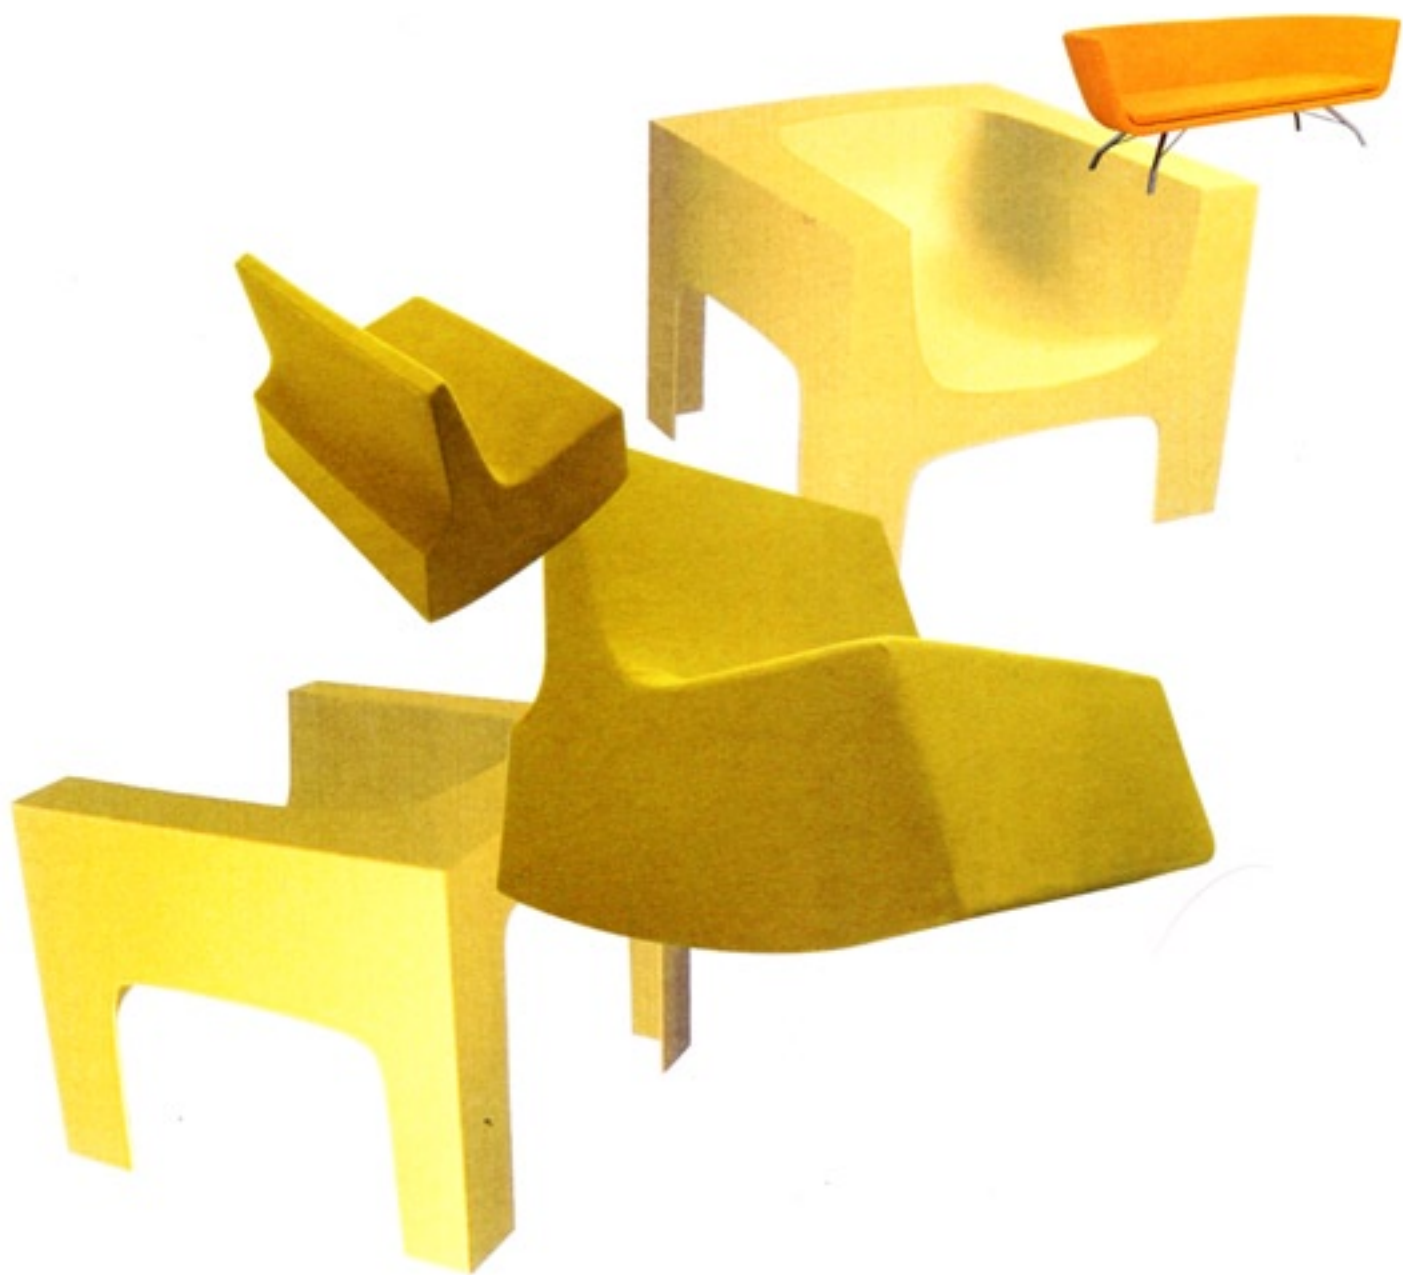

Canapé "Lem", design Nick Dine, Dune  
Petits fauteuils "Box Lounge", design Daniel Streng  
Sièges "Toc", design Scott Laughton, Lolah

"Hug", un refuge évolutif constitué de deux pièces de feutre cousues et souples, design Yoshi Saito, Art Center College of Design (Pasadena)